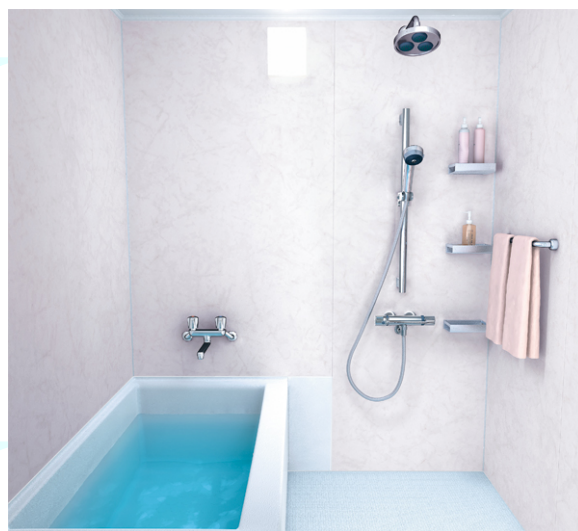

ユニットバス ボーナスカンパーン

限定4台を7月にご契約の
お客様に特別価格でご提供いたします！

TOTOリモデルバス

1316 Dタイプ(ひろがるシリーズ)

¥770,000- (税込) 魔法びん浴槽仕様

状況によりワンサイズアップが可能になります

タイマー止水付サーモスタット水栓仕様

詳しくはお問合せ下さい！

1216 Tタイプ 魔法びん浴槽仕様

¥675,000- (税込)

ベーシックタイプのユニットバスです

タイマー止水付サーモスタット水栓仕様

1216 Pタイプ

1216 Pタイプ

¥620,000- (税込)

スタイリッシュなユニットバスです